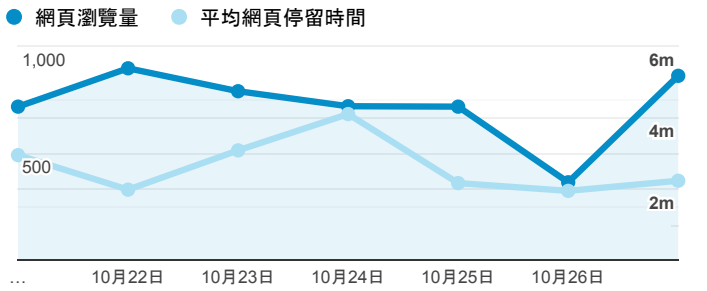

報表02_流量

2019年10月21日 - 2019年10月27日

所有使用者
100.00% 個工作階段

瀏覽量和平均網頁停留時間

瀏覽量和造訪

瀏覽量和不重複瀏覽量

造訪和瀏覽量 (依 來源/媒介 分組)

來源/媒介	工作階段	網頁瀏覽量
(direct) / (none)	1,214	2,512
google / organic	693	1,532
tku.edu.tw / referral	482	887
servicelearning.sa.tku.edu.tw / referral	21	45
com.google.android.gm / referral	7	29
baidu.com / referral	5	5
dvlp.www.tku.edu.tw / referral	4	8
baidu / organic	3	5
com.google.android.googlequicksearchbox / referral	3	18

造訪和新造訪率 (依 服務供應商 分組)

服務供應商	工作階段	網頁瀏覽量
taipei taiwan	1,287	2,716
hinet taiwan	434	914
taipei city taiwan	232	483
far eastone telecommunication co. ltd.	165	393
taiwan mobile co. ltd.	151	248
hoshin multimedia center inc	33	69
panchiao taipei hsien taiwan	29	47
chunghwa telecom data communication business group	22	40
asia pacific online service inc.	14	29
chief telecom inc.	8	15