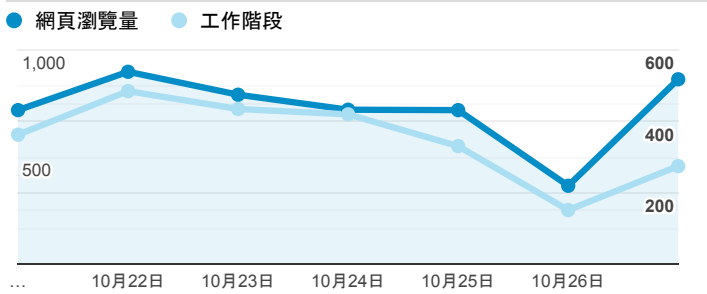

報表02_流量

2019年10月21日 - 2019年10月27日

所有使用者
100.00% 個工作階段

瀏覽量和平均網頁停留時間

瀏覽量和造訪

瀏覽量和不重複瀏覽量

造訪和瀏覽量 (依 來源/媒介 分組)

來源/媒介	工作階段	網頁瀏覽量
(direct) / (none)	1,214	2,512
google / organic	693	1,532
tku.edu.tw / referral	482	887
servicelearning.sa.tku.edu.tw / referral	21	45
com.google.android.gm / referral	7	29
baidu.com / referral	5	5
dvlp.www.tku.edu.tw / referral	4	8
baidu / organic	3	5
com.google.android.googlequicksearchbox / referral	3	18

造訪和新造訪率 (依 服務供應商 分組)

服務供應商	工作階段	網頁瀏覽量
taipei taiwan	1,287	2,716
hinet taiwan	434	914
taipei city taiwan	232	483
far eastone telecommunication co. ltd.	165	393
taiwan mobile co. ltd.	151	248
hoshin multimedia center inc	33	69
panchiao taipei hsien taiwan	29	47
chunghwa telecom data communication business group	22	40
asia pacific online service inc.	14	29
chief telecom inc.	8	15