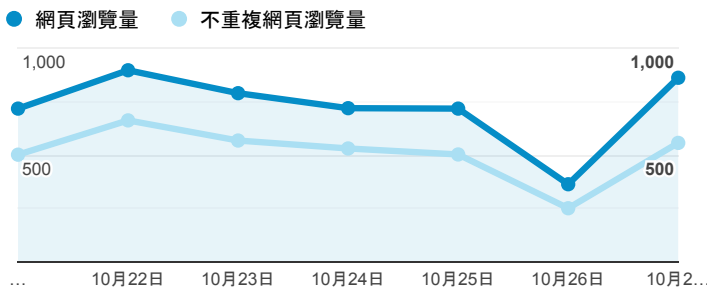

報表02_流量

2019年10月21日 - 2019年10月27日

所有使用者
100.00% 個工作階段

瀏覽量和平均網頁停留時間

瀏覽量和造訪

瀏覽量和不重複瀏覽量

造訪和瀏覽量 (依 來源/媒介 分組)

來源/媒介	工作階段	網頁瀏覽量
(direct) / (none)	1,214	2,512
google / organic	693	1,532
tku.edu.tw / referral	482	887
servicelearning.sa.tku.edu.tw / referral	21	45
com.google.android.gm / referral	7	29
baidu.com / referral	5	5
dvlp.www.tku.edu.tw / referral	4	8
baidu / organic	3	5
com.google.android.googlequicksearchbox / referral	3	18

造訪和新造訪率 (依 服務供應商 分組)

服務供應商	工作階段	網頁瀏覽量
taipei taiwan	1,287	2,716
hinet taiwan	434	914
taipei city taiwan	232	483
far eastone telecommunication co. ltd.	165	393
taiwan mobile co. ltd.	151	248
hoshin multimedia center inc	33	69
panchiao taipei hsien taiwan	29	47
chunghwa telecom data communication business group	22	40
asia pacific online service inc.	14	29
chief telecom inc.	8	15